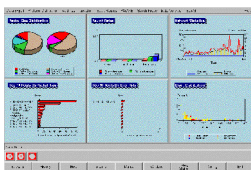

...Mit allen erforderlichen Leistungen im NetCHECK - Paket.

Über 50% aller Ausfallzeiten werden durch Stromprobleme verursacht!

- Steckdosentest zur Ermittlung falsch angeschlossener Steckdosen
- Schleifenwiderstandsmessung
- Prüfung der ÜS - und Erdungsmaßnahmen

Zertifizierung der Übertragungsmedien (Cu,LWL)

- TDR - Messung aller Kabelstrecken
- Protokollierung und Auswertung
- nach TSB - 95 (Channel - Link Class E)

Optimierung der Netzwerkstruktur

- Ermittlung des Lastverhaltens
- Aktualisierung der Firmware
- Planung und Durchführung des Redesigns